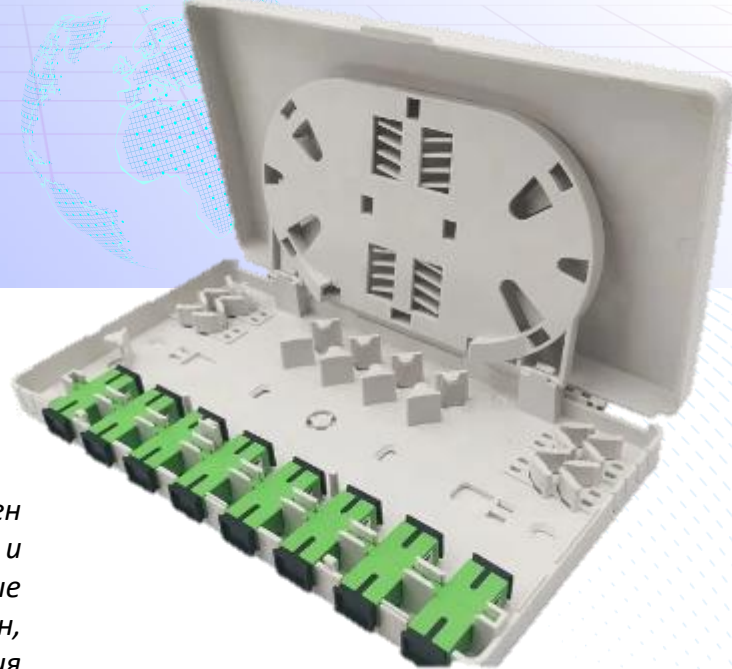

# Оптический бокс OK-Mini-8SC

## Общее описание:

Настенный оптический бокс OK-Mini-8SC предназначен для использования в сетях жилых домов, офисов и бизнес-центров. Он сочетает в себе компактные размеры, удобство монтажа и эстетичный дизайн, что делает его оптимальным решением для создания надежных и аккуратных оптических сетей.

## Особенности:

Бокс имеет компактные размеры (205x110x30 мм) и стильный внешний вид. Поддерживает возможность быстрого доступа к кабелю, что значительно упрощает эксплуатацию и обслуживание. Подходит для подключения до 5 входящих и до 8 выходящих кабелей, а также оснащен крепежной системой для удобного монтажа без использования сложных инструментов.

## Технические характеристики:

Габаритные размеры	205x110x30 мм (ШxВxГ)
Максимальное количество сварных соединений	8
Максимальное количество адаптеров	До 8 (SC/LC)
Количество входящих кабелей	до 5
Количество выходящих кабелей	До 8